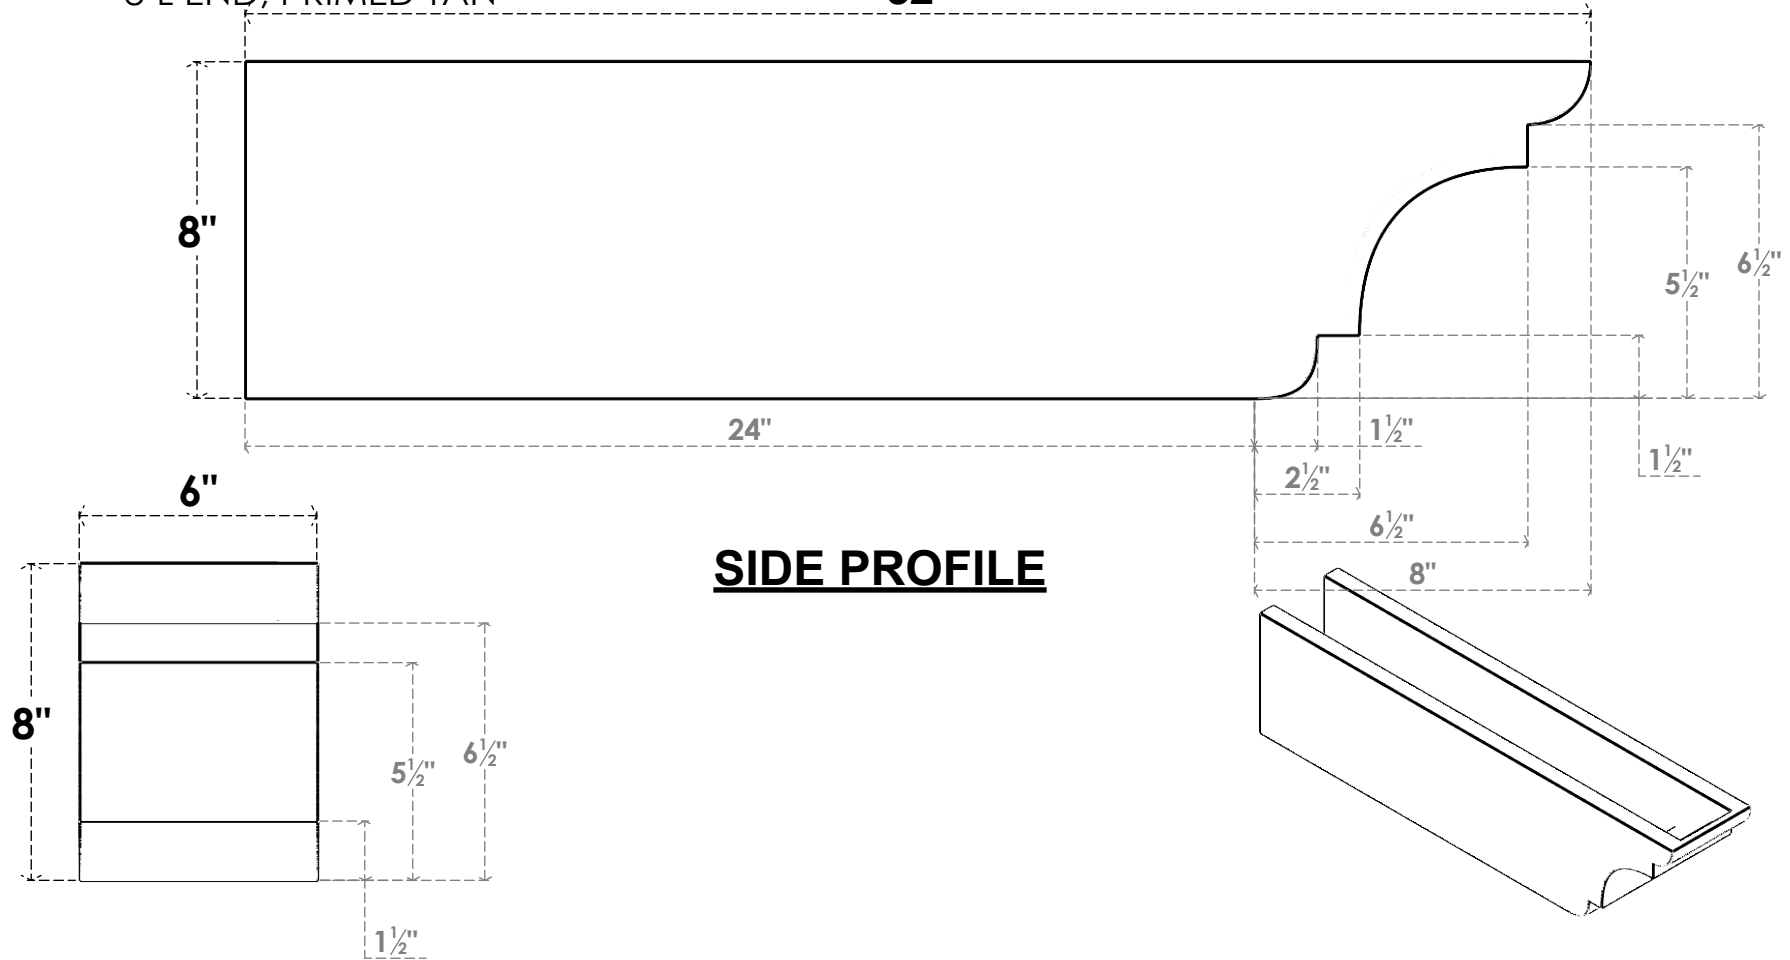

# ITEM NUMBER: RFTURO06X08000X32000X008NEB00RCPR

6"W X 8"H X 32"L TIMBERTHANE ROUGH CEDAR NEW BRIGHTON FAUX WOOD OPEN RAFTER TAIL, 8"L END, PRIMED TAN **32"**

## SIDE PROFILE